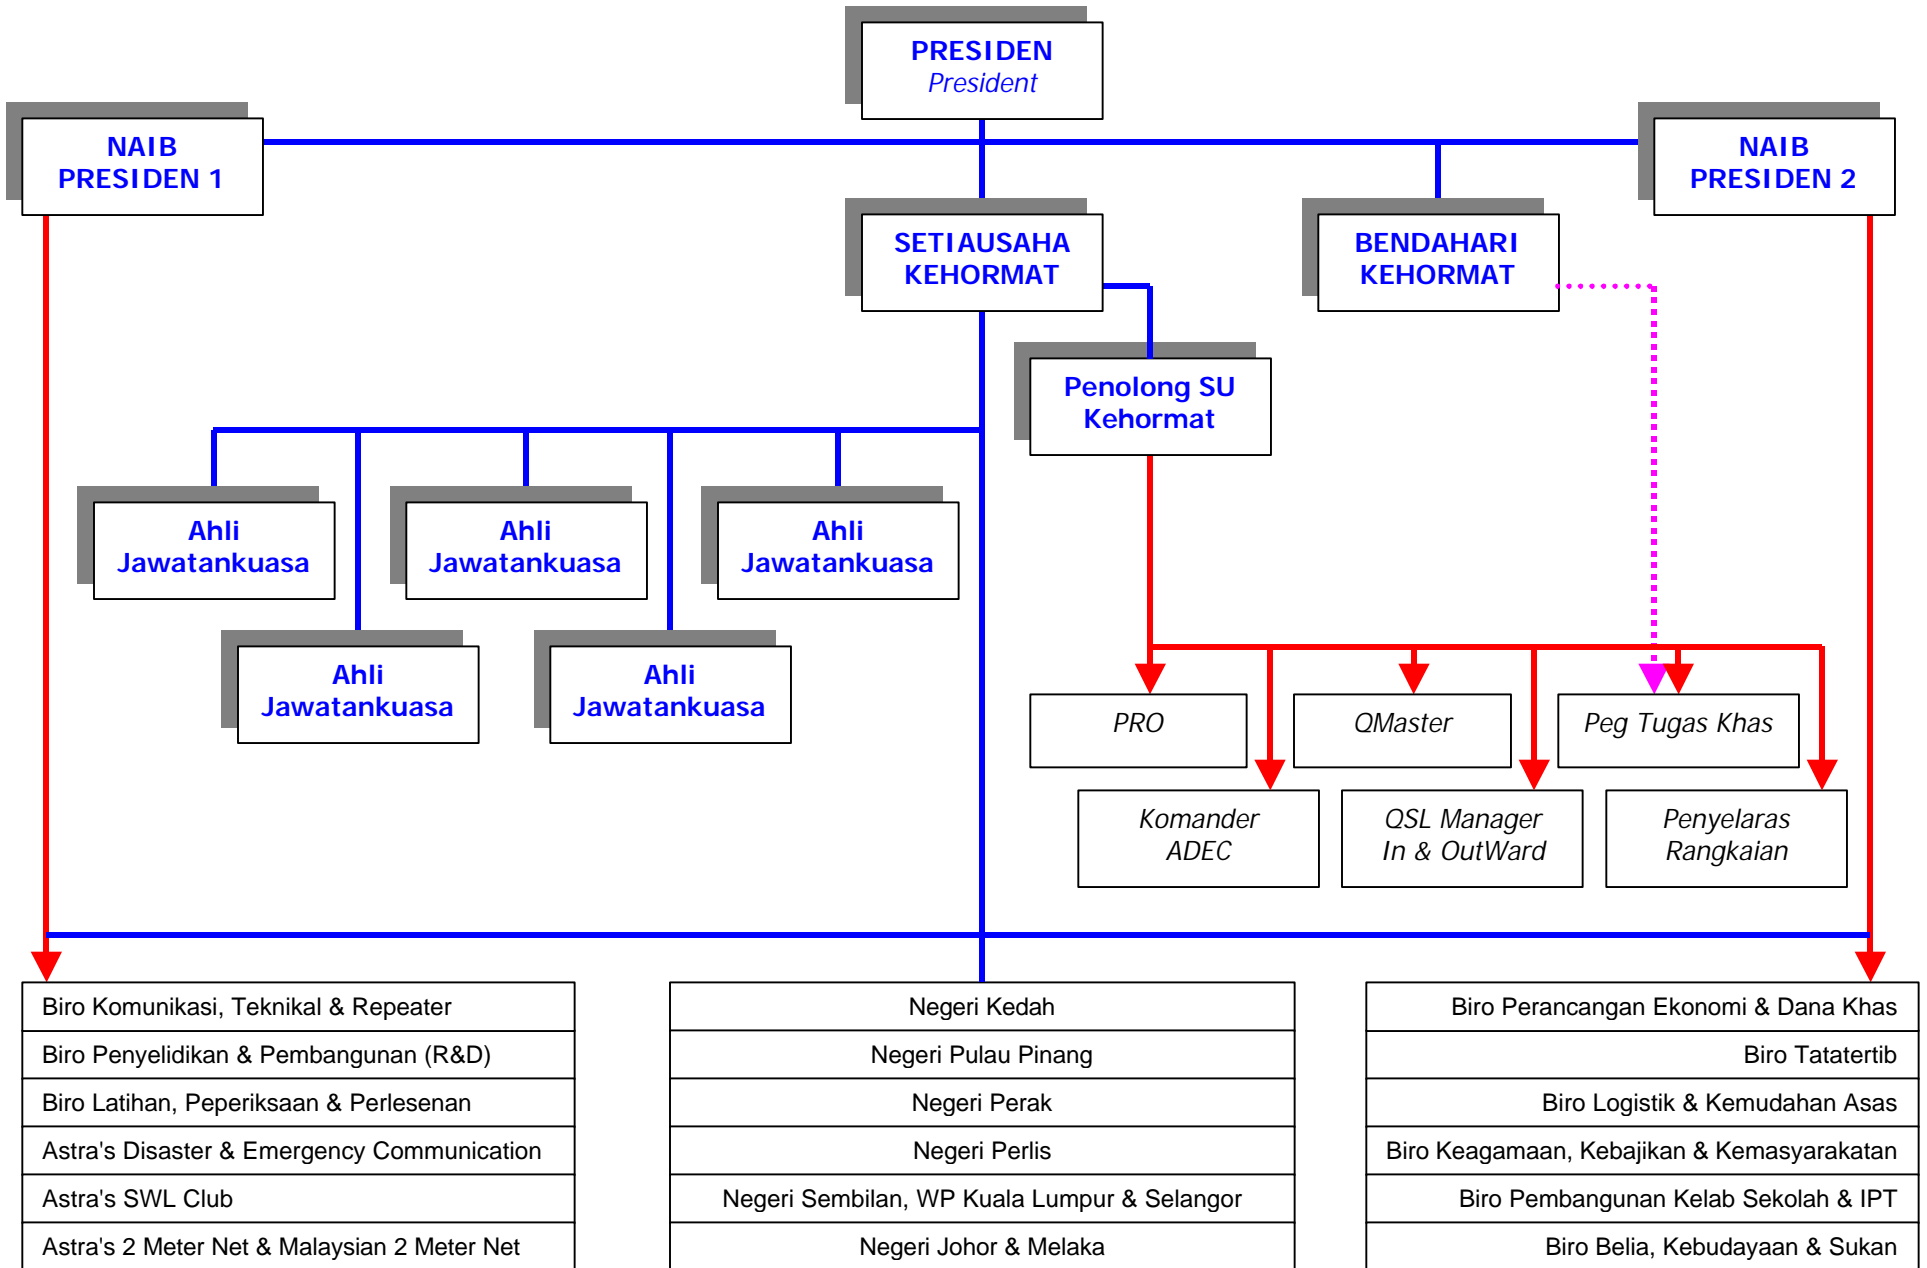

CARTA ORGANISASI ASTRA

Biro Komunikasi, Teknikal & Repeater
Biro Penyelidikan & Pembangunan (R&D)
Biro Latihan, Peperiksaan & Perlesenan
Astra's Disaster & Emergency Communication
Astra's SWL Club
Astra's 2 Meter Net & Malaysian 2 Meter Net

Negeri Kedah
Negeri Pulau Pinang
Negeri Perak
Negeri Perlis
Negeri Sembilan, WP Kuala Lumpur & Selangor
Negeri Johor & Melaka

Biro Perancangan Ekonomi & Dana Khas
Biro Tatatertib
Biro Logistik & Kemudahan Asas
Biro Keagamaan, Kebajikan & Kemasyarakatan
Biro Pembangunan Kelab Sekolah & IPT
Biro Belia, Kebudayaan & Sukan